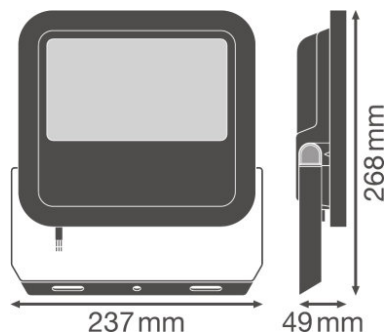

FL PFM 65 W 3000 K SYM 100 BK, FL PFM 65 W 4000 K SYM 100 BK, FL PFM 65 W 6500 K SYM 100 BK

FL PFM 65 W 3000 K SYM 100 BK

FL PFM 65 W 4000 K SYM 100 BK

FL PFM 65 W 6500 K SYM 100 BK

SÄKERHETSANVISNINGAR

Max. vindbelastningsyta 0,046 m²

APPLIKATIONSÅD

För mer detaljerad applikationsinformation och grafik, vänligen se produktdatablad

LOGISTISKA DATA

Produktnummer	Förpackningsenhet (Styck/Enhet)	Dimensioner (längd x bredd x höjd)	Bruttovikt	Volym
4058075422452	Transportförpackning 4	289 mm x 274 mm x 347 mm	9413,00 g	27.48 dm³
4058075422476	Transportförpackning 4	289 mm x 274 mm x 347 mm	9413,00 g	27.48 dm³