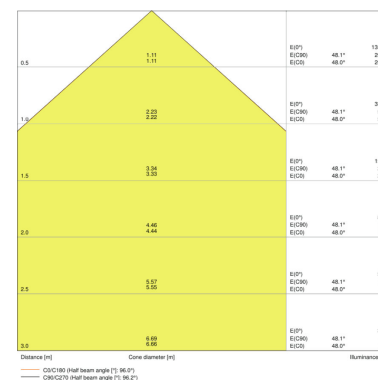

FL PFM 65 W 3000 K SYM 100 BK, FL PFM 65 W 4000 K SYM 100 BK, FL PFM 65 W 6500 K SYM 100 BK

FL PFM 65 W 3000 K SYM 100 BK

FL PFM 65 W 4000 K SYM 100 BK

FL PFM 65 W 6500 K SYM 100 BK

SÄKERHETSANVISNINGAR

Max. vindbelastningsyta 0,046 m²

APPLIKATIONSÅD

För mer detaljerad applikationsinformation och grafik, vänligen se produktdatablad

LOGISTISKA DATA

Produktnummer	Förpackningsenhet (Styck/Enhet)	Dimensioner (längd x bredd x höjd)	Bruttovikt	Volym
4058075422452	Transportförpackning 4	289 mm x 274 mm x 347 mm	9413,00 g	27.48 dm³
4058075422476	Transportförpackning 4	289 mm x 274 mm x 347 mm	9413,00 g	27.48 dm³