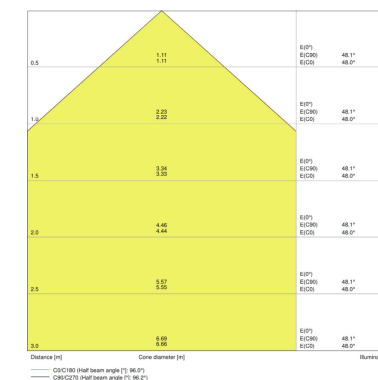

FL PFM 65 W 3000 K SYM 100 BK, FL PFM 65 W 4000 K SYM 100 BK, FL PFM 65 W 6500 K SYM 100 BK

FL PFM 65 W 3000 K SYM 100 BK

FL PFM 65 W 4000 K SYM 100 BK

FL PFM 65 W 6500 K SYM 100 BK

SÄKERHETSANVISNINGAR

Max. vindbelastningsyta 0,046 m²

APPLIKATIONSÅD

För mer detaljerad applikationsinformation och grafik, vänligen se produktdatablad

LOGISTISKA DATA

Produktnummer	Förpackningsenhet (Styck/Enhet)	Dimensioner (längd x bredd x höjd)	Bruttovikt	Volym
4058075422452	Transportförpackning 4	289 mm x 274 mm x 347 mm	9413,00 g	27.48 dm³
4058075422476	Transportförpackning 4	289 mm x 274 mm x 347 mm	9413,00 g	27.48 dm³