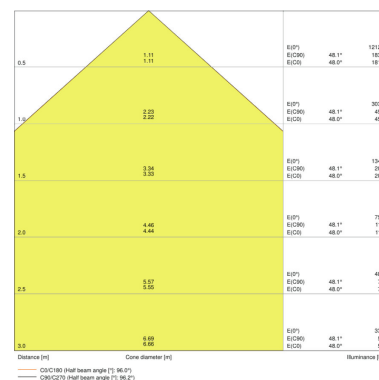

FL PFM 65 W 3000 K SYM 100 BK, FL PFM 65 W 4000 K SYM 100 BK, FL PFM 65 W 6500 K SYM 100 BK

FL PFM 65 W 3000 K SYM 100 BK

FL PFM 65 W 4000 K SYM 100 BK

FL PFM 65 W 6500 K SYM 100 BK

SÄKERHETSANVISNINGAR

Max. vindbelastningsyta 0,046 m²

APPLIKATIONSÅD

För mer detaljerad applikationsinformation och grafik, vänligen se produktdatablad

LOGISTISKA DATA

Produktnummer	Förpackningsenhet (Styck/Enhet)	Dimensioner (längd x bredd x höjd)	Bruttovikt	Volym
4058075422452	Transportförpackning 4	289 mm x 274 mm x 347 mm	9413,00 g	27.48 dm³
4058075422476	Transportförpackning 4	289 mm x 274 mm x 347 mm	9413,00 g	27.48 dm³