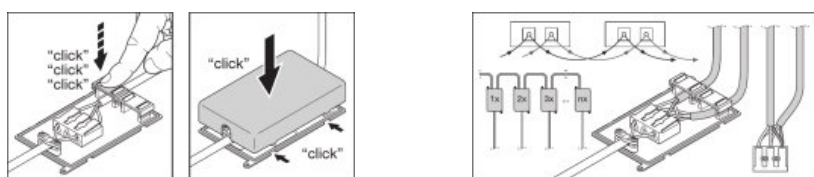

Produktnummer	Förpackningsenhet (Styck/Enhet)	Dimensioner (längd x bredd x höjd)	Bruttovikt	Volym
4058075521940	Kapsel 1	52 mm x 622 mm x 694 mm	2385,00 g	22.45 dm³
4058075521957	Transportförpackning 4	640 mm x 220 mm x 710 mm	10835,00 g	99.97 dm³

Produktkoden gäller minsta tillåtna beställningskvantitet. En transportförpackning kan innehålla en eller flera produkter. Vid orderläggning, vänligen ange en eller flera transportförpackningar.

ADDITIONAL CATALOG INFORMATION

REFERENSER / LÄNKAR

Gå till

► www.ledvance.se/garanti för detaljerade garantivillkor

FRISKRIVNINGSKLAUSUL

Kan ändras utan föregående notifiering. Felaktigheter och försummelse undantagna. Se alltid till att använda den senaste utgåvan.