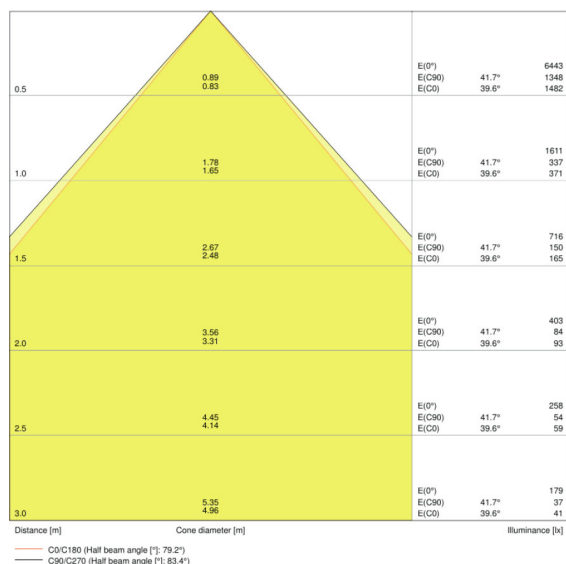

Ljusreglerbar	Nej
Anslutningstyp	SCREWLESS TERMINAL
LED-modul, utbytbar	not replaceable

Certifikat och Standarder

Skyddstyp	IP40/IP20
Skyddsklass	II
Skyddsklass IK (Elektrisk chock)	IK02
Glödtrådtest enligt IEC 60695-2-12	650 °C
Fotobiologisk säkerhetsgrupp enl EN62778	RG0
Fotobiologisk säkerhetsgrupp enl EN62471	RG0
Standarder	CE/CB/ENEC/EAC

Ljusfördelning

LDC typ cone

LDC typ polar

TILLBEHÖR

- Tillbehör finns för olika monteringsalternativ
- Snabbkopplingsbox med 3-polig eller 5-polig anslutning medföljer
- Säkerhetslina för armatur medföljer
- Säkerhetsfästen medföljer
- Externt drivdon ingår

LOGISTISKA DATA