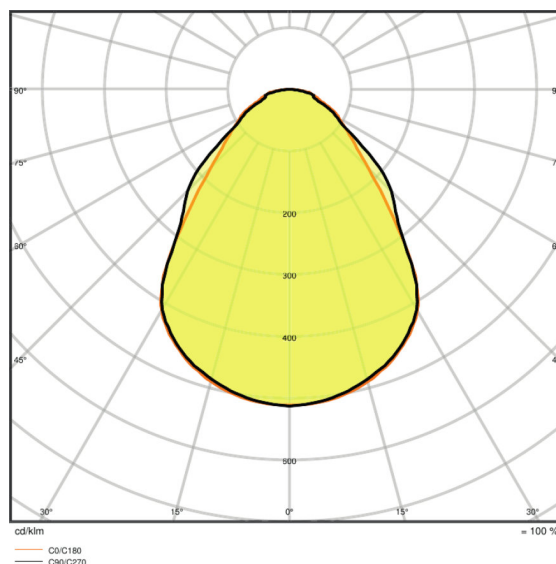

Ljusreglerbar	Nej
Anslutningstyp	SCREWLESS TERMINAL
LED-modul, utbytbar	not replaceable

Certifikat och Standarder

Skyddstyp	IP40/IP20
Skyddsklass	II
Skyddsklass IK (Elektrisk chock)	IK02
Glödtrådtest enligt IEC 60695-2-12	650 °C
Fotobiologisk säkerhetsgrupp enl EN62778	RG0
Fotobiologisk säkerhetsgrupp enl EN62471	RG0
Standarder	CE/CB/ENEC/EAC

Ljusfördelning

LDC typ cone

LDC typ polar

TILLBEHÖR

- Tillbehör finns för olika monteringsalternativ
- Snabbkopplingsbox med 3-polig eller 5-polig anslutning medföljer
- Säkerhetslina för armatur medföljer
- Säkerhetsfästen medföljer
- Externt drivdon ingår

LOGISTISKA DATA