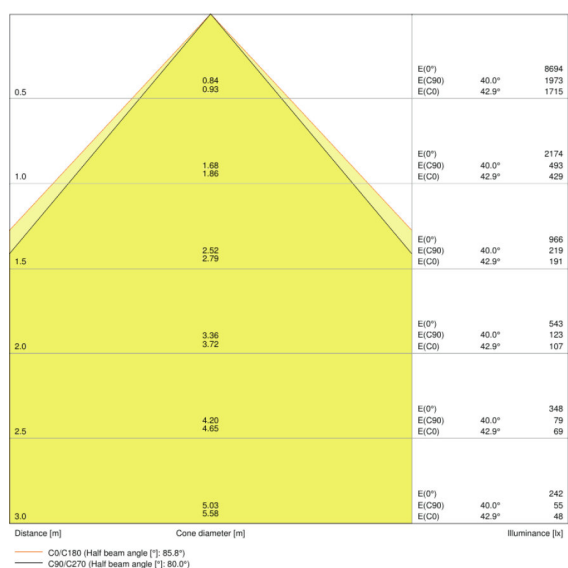

Applikationsområde

Ljusreglerbar	Nej
Anslutningstyp	SCREWLESS TERMINAL
LED-modul, utbytbar	not replaceable

Certifikat och Standarder

Skyddstyp	IP40/IP20
Skyddsklass	II
Skyddsklass IK (Elektrisk chock)	IK02
Glödtrådstest enligt IEC 60695-2-12	650 °C
Fotobiologisk säkerhetsgrupp enl EN62778	RG0
Fotobiologisk säkerhetsgrupp enl EN62471	RG0
Standarder	CE/CB/ENEC/EAC

Ljusfördelning

LDC typ cone

LDC typ polar

TILLBEHÖR

- Tillbehör finns för olika monteringsalternativ
- Snabbkopplingsbox med 3-polig eller 5-polig anslutning medföljer
- Säkerhetslina för armatur medföljer
- Säkerhetsfästen medföljer
- Externt drivdon ingår