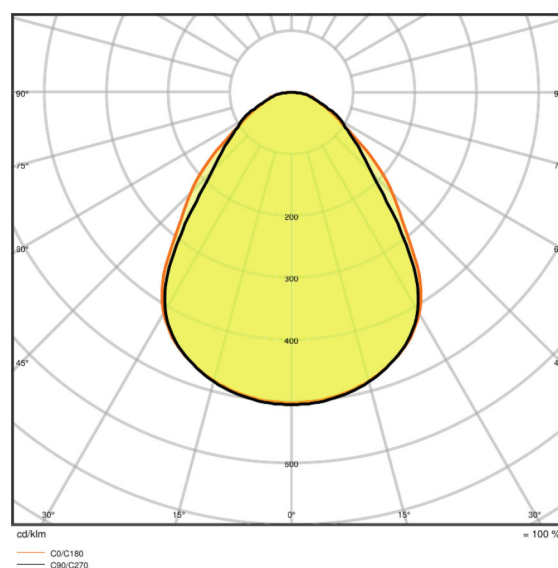

Applikationsområde

Ljusreglerbar	Nej
Anslutningstyp	SCREWLESS TERMINAL
LED-modul, utbytbar	not replaceable

Certifikat och Standarder

Skyddstyp	IP40/IP20
Skyddsklass	II
Skyddsklass IK (Elektrisk chock)	IK02
Glödtrådstest enligt IEC 60695-2-12	650 °C
Fotobiologisk säkerhetsgrupp enl EN62778	RG0
Fotobiologisk säkerhetsgrupp enl EN62471	RG0
Standarder	CE/CB/ENEC/EAC

Ljusfördelning

LDC typ cone

LDC typ polar

TILLBEHÖR

- Tillbehör finns för olika monteringsalternativ
- Snabbkopplingsbox med 3-polig eller 5-polig anslutning medföljer
- Säkerhetslina för armatur medföljer
- Säkerhetsfästen medföljer
- Externt drivdon ingår