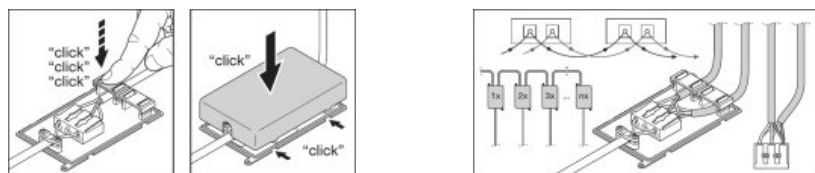

LOGISTISKA DATA

Produktnummer	Förpackningsenhet (Styck/Enhet)	Dimensioner (längd x bredd x höjd)	Bruttovikt	Volym
4058075440432	Kapsel 1	52 mm x 622 mm x 694 mm	2385,00 g	22.45 dm³
4058075440449	Transportförpackning 4	640 mm x 220 mm x 710 mm	10835,00 g	99.97 dm³

Produktkoden gäller minsta tillåtna beställningskvantitet. En transportförpackning kan innehålla en eller flera produkter. Vid orderläggning, vänligen ange en eller flera transportförpackningar.

ADDITIONAL CATALOG INFORMATION

REFERENSER / LÄNKAR

Gå till

► www.ledvance.se/garanti för detaljerade garantivillkor

FRISKRIVNINGSKLAUSUL

Kan ändras utan föregående notifiering. Felaktigheter och försummelse undantagna. Se alltid till att använda den senaste utgåvan.