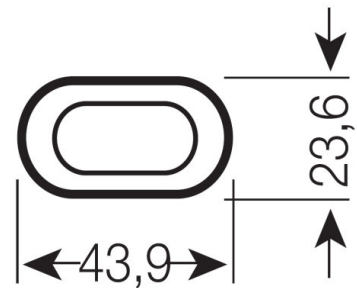

DULUX L 40 W/865 2G11

Produktnummer 4050300592008

	2G11
	533,0 mm
	17,5 mm
	–
W	40,00 W
lm	3325 lm
	–
	–
	3325 lm
	3325 lm
cd	–
K	6500 K
COLOUR	LUMILUX Cool Daylight
R_a	≥80
t [h]	20000 h
	Ja
V	–
Hz	–

	–
	–
	–
	–
	–
Hg	2,5 mg
	A
	44 kWh/1000h