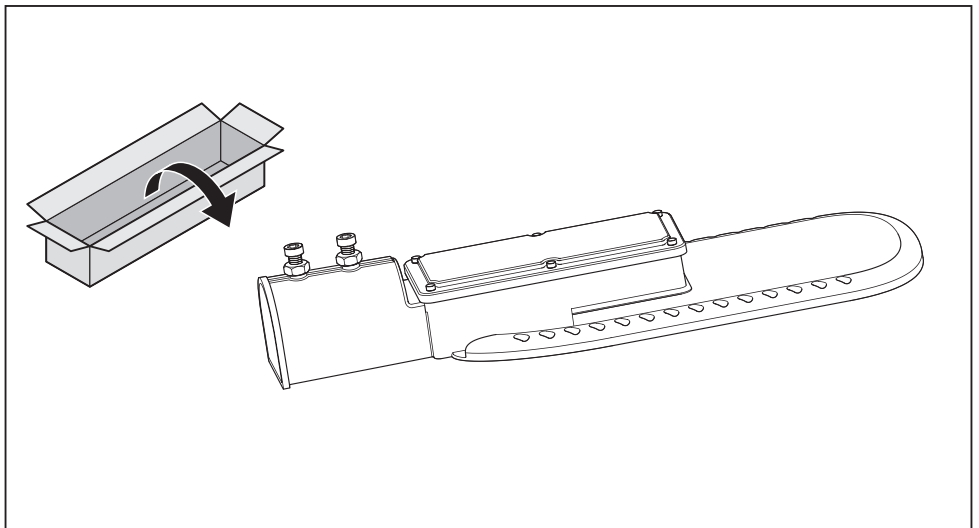

EAN	IP	IK		m²	R_a	°(°C)	PF	
ECO AREA S 30W 840 3600LM GR	4058075425330	66	08	75° x 135°	0.040	>80	-30...+50	>0.90	1.0kg
ECO AREA S 30W 865 3600LM GR	4058075425354	66	08	75° x 135°	0.040	>80	-30...+50	>0.90	1.0kg
ECO AREA M 45W 840 5400LM GR	4058075425415	66	08	75° x 135°	0.047	>80	-30...+50	>0.90	1.3kg
ECO AREA M 45W 865 5400LM GR	4058075425439	66	08	75° x 135°	0.047	>80	-30...+50	>0.90	1.3kg
ECO AREA L 60W 840 7200LM GR	4058075425491	66	08	75° x 135°	0.060	>80	-30...+50	>0.90	1.5kg
ECO AREA L 60W 865 7200LM GR	4058075425514	66	08	75° x 135°	0.060	>80	-30...+50	>0.90	1.5kg
ECO CLASS AREA SPD 90W 827 IP66 GY	4058075557710	66	08	85° x 150°	0.187	>80	-30...+50	>0.95	3.4kg
ECO CLASS AREA SPD 90W 830 IP66 GY	4058075557734	66	08	85° x 150°	0.187	>80	-30...+50	>0.95	3.4kg
ECO CLASS AREA SPD 90W 840 IP66 GY	4058075557758	66	08	85° x 150°	0.187	>80	-30...+50	>0.95	3.4kg
ECO CLASS AREA SPD 90W 865 IP66 GY	4058075557796	66	08	85° x 150°	0.187	>80	-30...+50	>0.95	3.4kg
ECO CLASS AREA SPD 120W 827 IP66 GY	4058075557819	66	08	85° x 150°	0.187	>80	-30...+50	>0.95	3.5kg
ECO CLASS AREA SPD 120W 830 IP66 GY	4058075557857	66	08	85° x 150°	0.187	>80	-30...+50	>0.95	3.5kg
ECO CLASS AREA SPD 120W 840 IP66 GY	4058075557871	66	08	85° x 150°	0.187	>80	-30...+50	>0.95	3.5kg
ECO CLASS AREA SPD 120W 865 IP66 GY	4058075557895	66	08	85° x 150°	0.187	>80	-30...+50	>0.95	3.5kg
ECO CLASS AREA SPD 150W 827 IP66 GY	4058075557918	66	08	85° x 150°	0.215	>80	-30...+50	>0.95	4.4kg
ECO CLASS AREA SPD 150W 830 IP66 GY	4058075557932	66	08	85° x 150°	0.215	>80	-30...+50	>0.95	4.4kg
ECO CLASS AREA SPD 150W 840 IP66 GY	4058075557956	66	08	85° x 150°	0.215	>80	-30...+50	>0.95	4.4kg
ECO CLASS AREA SPD 150W 865 IP66 GY	4058075557970	66	08	85° x 150°	0.215	>80	-30...+50	>0.95	4.4kg